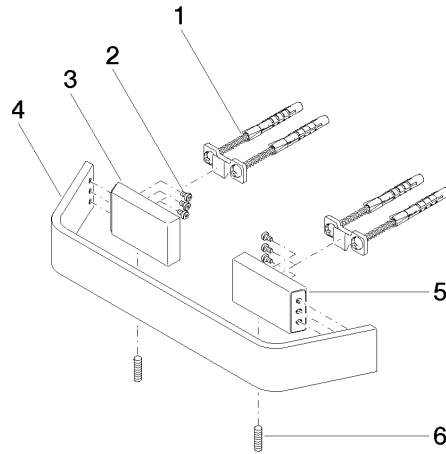

83 020 705

- interasse 200 mm
- larghezza 273mm
- altezza 35 mm
- sporgenza 70 mm

	Champagne spazzolato (Oro 22k)	83 020 705-46
	Cromato	83 020 705-00
	Platinato spazzolato	83 020 705-06
	Dark Chrome	83 020 705-19
	Champagne (Oro 22k)	83 020 705-47
	Dark Platinum spazzolato	83 020 705-99

83 020 705

mm [inches]

83 020 705

Parts for other finishes can be found here: Cromato

## Elenco delle parti di ricambio

N.	Codice articolo	Denominazione	Quantità necessaria	Tempo di produzione
1	05 17 20 758 00 90	set di fissaggio	2	2
2	09 30 30 191 90	vite	6	2
3	08 17 70 500-46	sostegno	1	60
4	08 17 70 552-46	barra	1	60
5	08 17 70 501-46	sostegno	1	60
6	04 31 11 113 00 90	perno	1	2