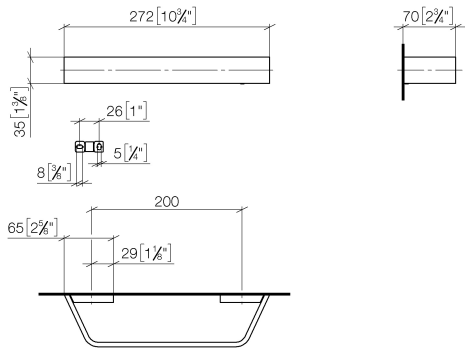

83 020 705

- interasse 200 mm
- larghezza 273mm
- altezza 35 mm
- sporgenza 70 mm

	Champagne spazzolato (Oro 22k)	83 020 705-46
	Cromato	83 020 705-00
	Platinato spazzolato	83 020 705-06
	Dark Chrome	83 020 705-19
	Champagne (Oro 22k)	83 020 705-47
	Dark Platinum spazzolato	83 020 705-99

83 020 705

mm [inches]

83 020 705

Parts for other finishes can be found here: Cromato

## Elenco delle parti di ricambio

N.	Codice articolo	Denominazione	Quantità necessaria	Tempo di produzione
1	05 17 20 758 00 90	set di fissaggio	2	2
2	09 30 30 191 90	vite	6	2
3	08 17 70 500-46	sostegno	1	60
4	08 17 70 552-46	barra	1	60
5	08 17 70 501-46	sostegno	1	60
6	04 31 11 113 00 90	perno	1	2